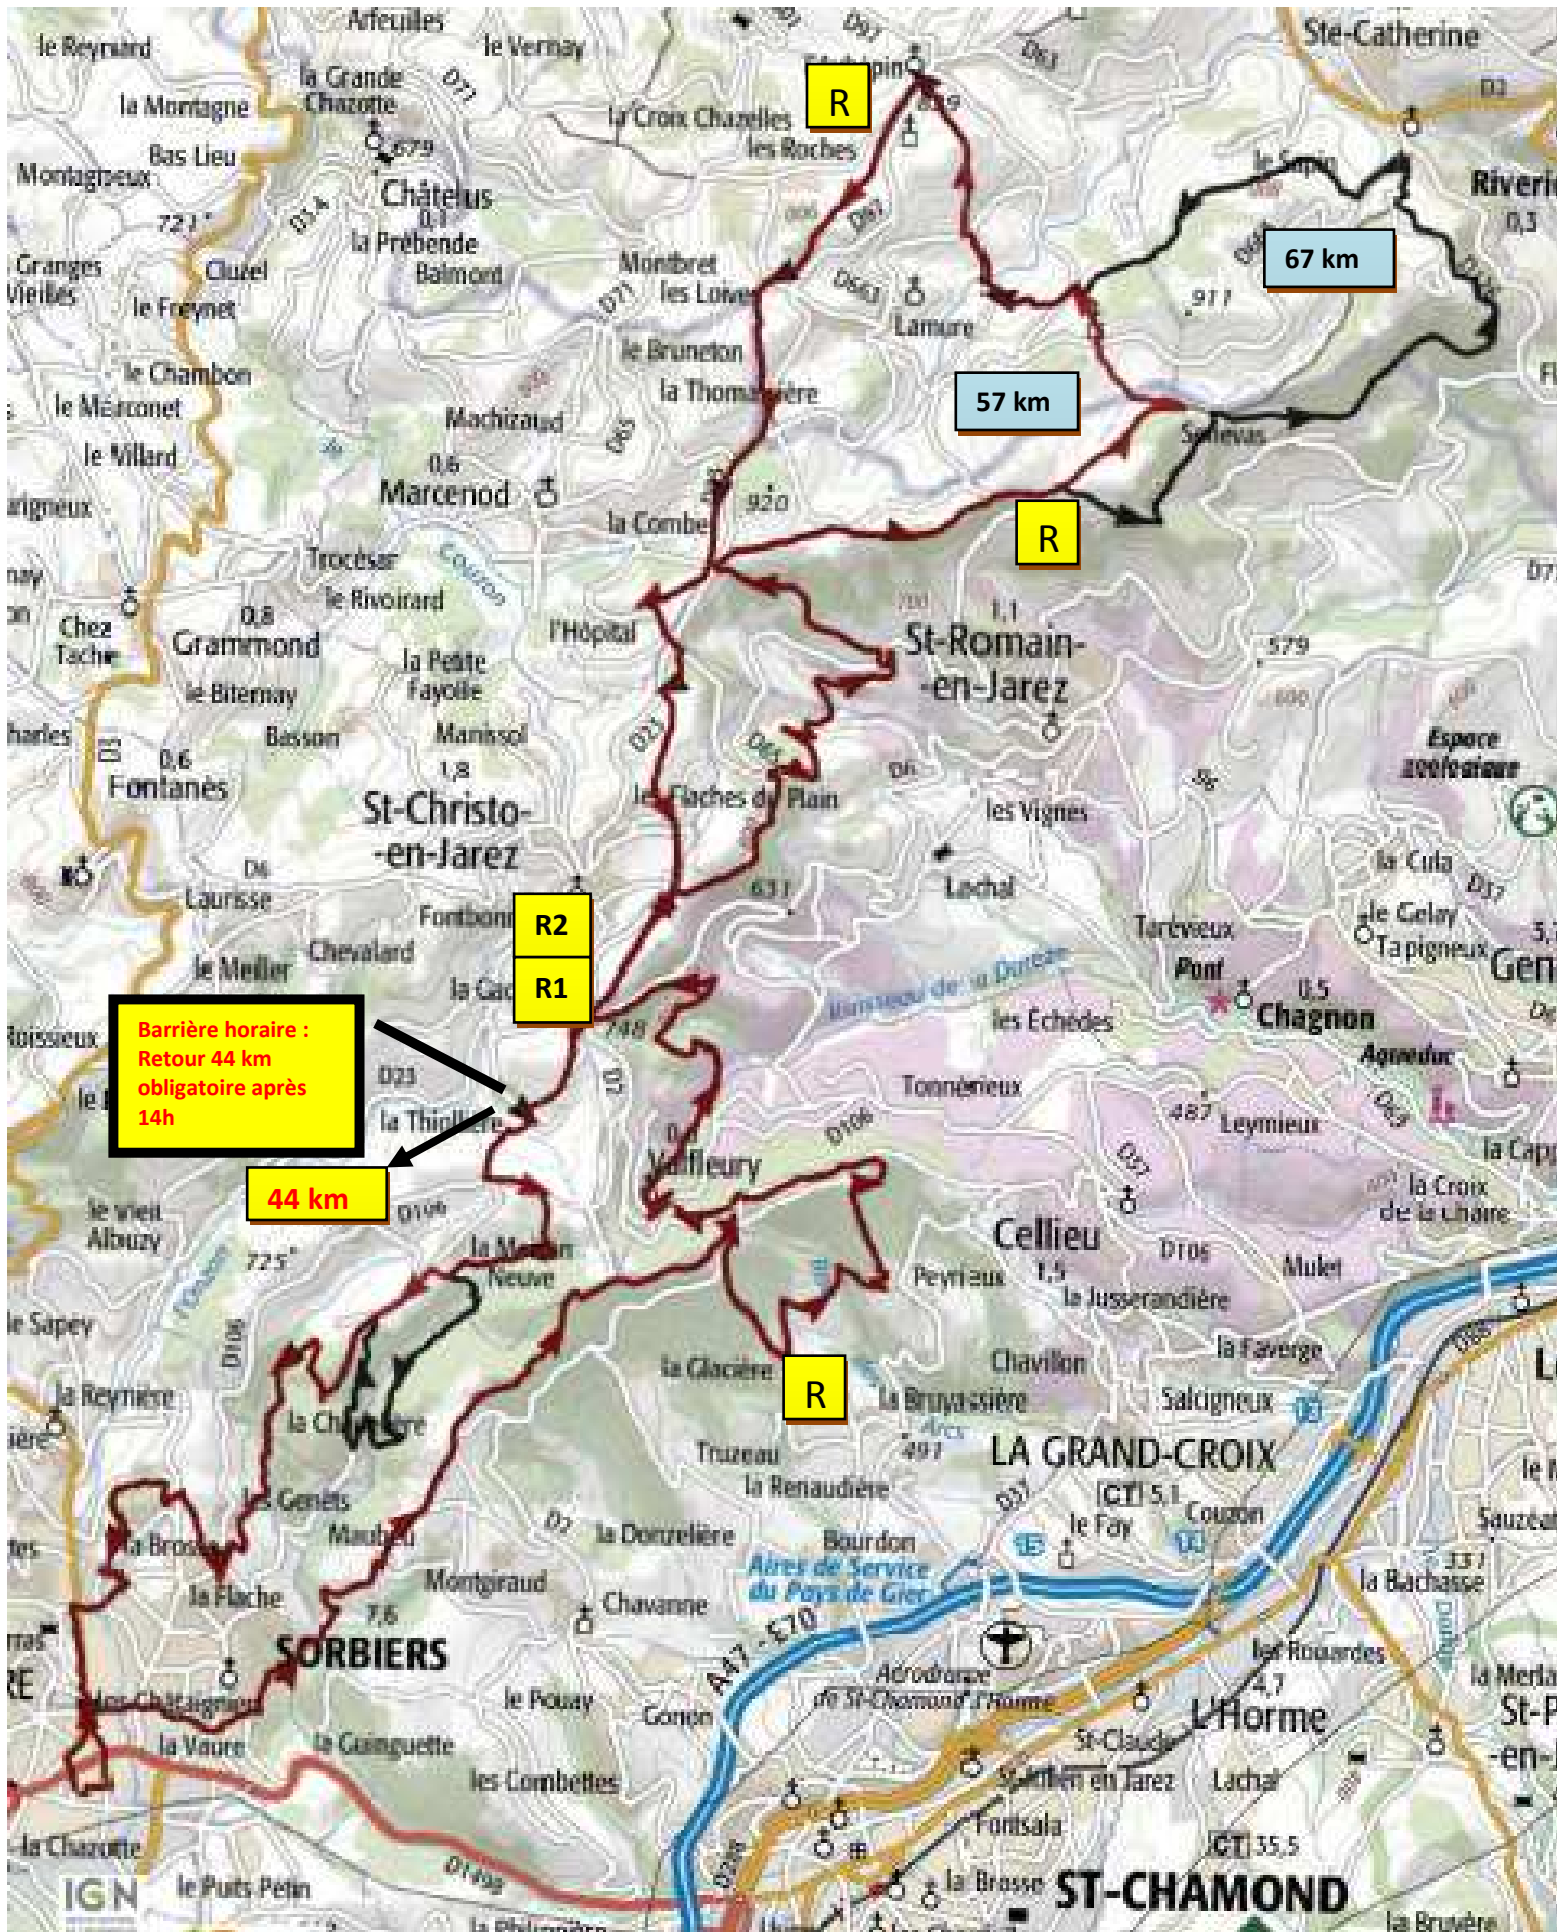

La TALAUDIEROISE VTT 57 km + RAID 67 km

Barrière horaire :
Retour 44 km
obligatoire après
14h

44 km

R2
R1

R

57 km

67 km

R

LA GRAND-CROIX

SORBIERS

ST-CHAMOND